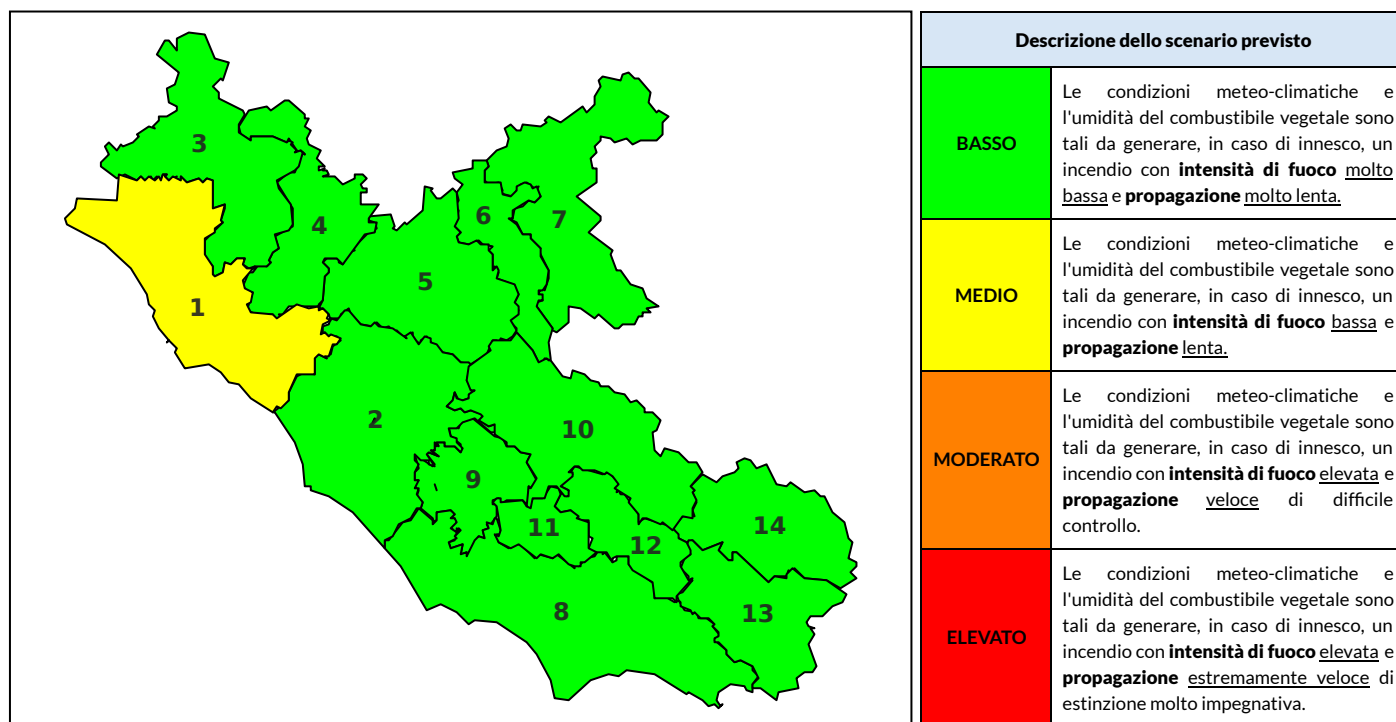

BOLLETTINO DI PERICOLOSITA' DA INCENDI BOSCHIVI

Previsioni per domani 2-10-2024

Livello di pericolosità da incendio boschivo per Zona di Allerta AIB

Bollettino emesso nel periodo della campagna AIB Lazio sulla base del modello previsionale RISICOLazio, sviluppato in collaborazione con Fondazione CIMA, che fornisce un supporto per la valutazione della Pericolosità da incendio boschivo aggregata sulle Zone di Allerta AIB, approvate come parte integrante del Piano AIB Lazio 2020-2022 con DGR n° 270 del 15/05/2020. Il dettaglio della distribuzione dei Comuni nelle Zone AIB è consultabile al link <https://protezionecivile.regione.lazio.it/zone_allerta_aib_comuni/>. Le Norme Comportamentali per la popolazione sono consultabili al link <https://protezionecivile.regione.lazio.it/norme_comportamentali_aib/>.

Zona AIB	1	2	3	4	5	6	7	8	9	10	11	12	13	14
Livello Pericolosità	MEDIO	BASSO	BASSO	BASSO	BASSO	BASSO	BASSO	BASSO	BASSO	BASSO	BASSO	BASSO	BASSO	BASSO