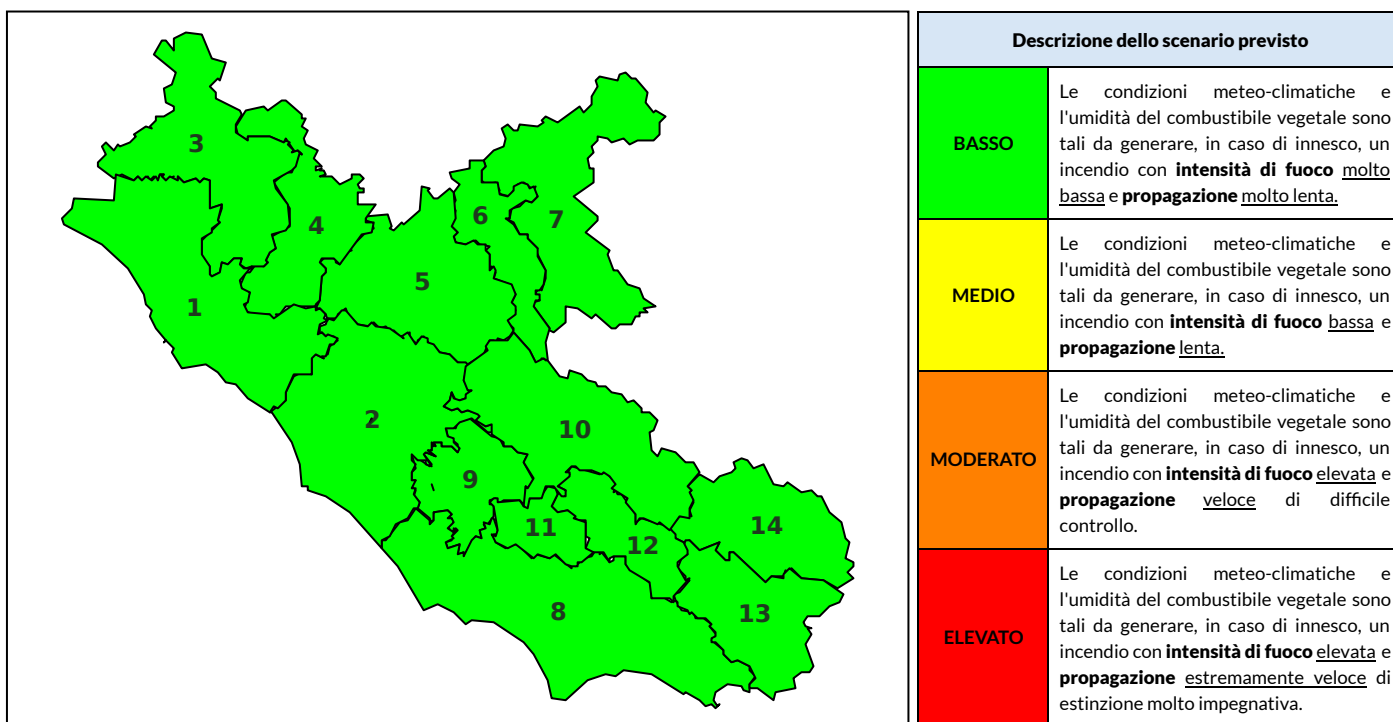

BOLLETTINO DI PERICOLOSITA' DA INCENDI BOSCHIVI

Previsioni per oggi 1-10-2024

Livello di pericolosità da incendio boschivo per Zona di Allerta AIB

Bollettino emesso nel periodo della campagna AIB Lazio sulla base del modello previsionale RISICOLazio, sviluppato in collaborazione con Fondazione CIMA, che fornisce un supporto per la valutazione della Pericolosità da incendio boschivo aggregata sulle Zone di Allerta AIB, approvate come parte integrante del Piano AIB Lazio 2020-2022 con DGR n° 270 del 15/05/2020. Il dettaglio della distribuzione dei Comuni nelle Zone AIB è consultabile al link https://protezionecivile.regione.lazio.it/zone_allerta_aib_comuni/. Le Norme Comportamentali per la popolazione sono consultabili al link https://protezionecivile.regione.lazio.it/norme_comportamentali_aib/.

Zona AIB	1	2	3	4	5	6	7	8	9	10	11	12	13	14
Livello Pericolosità	BASSO	BASSO	BASSO	BASSO	BASSO	BASSO	BASSO	BASSO	BASSO	BASSO	BASSO	BASSO	BASSO	BASSO

NOTE

BOLLETTINO DI PERICOLOSITA' DA INCENDI BOSCHIVI

Previsioni per domani 2-10-2024